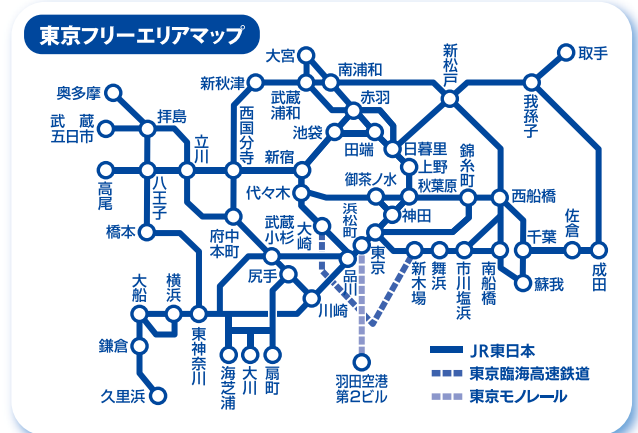

- フリーエリア内への往復には、普通列車(快速含む)の普通車自由席がご利用いただけます。
- フリーエリア内では普通列車(快速含む)の普通車自由席、東京臨海高速鉄道線(りんかい線)、東京モノレール線が乗り降り自由です。
- 別に特急券をご購入いただくと、新幹線を含む特急列車にもご乗車いただけます。

※新幹線をご利用の場合は常磐線・仙台・東北新幹線経由または常磐線・岩沼・東北本線・福島・東北新幹線経由です。

利用期間

2020年3月31日(火)まで

有効期間

4日間

「東京フリー乗車券」は
指定席券売機でもご購入いただけます。

新幹線の特急券も指定席券売機で
ご購入いただけます。

- フリーエリア以外での途中下車はできません。
- 払戻しは、有効期間内で「かえり」券が未使用の場合に限り、本商品を発売している箇所で行います。「ゆき」券「かえり」券とも使用開始前であれば220円の手数料がかかります。使用開始後の払戻しについては、駅係員におたずねください。
- 列車の遅延による払戻しはいたしません。あらかじめご了承ください。
- 「ジパング倶楽部」「大人の休日倶楽部」など、他の割引との併用はできません。
- ご利用開始日の変更は、有効期間内で未使用の場合に1回のみ可能です。ただし、お申し出当日への変更はできません。同じ設定区間への変更に限ります。

JR東日本水戸支社ホームページ <http://www.jrmito.com>

JR水戸

検索

指定席のご予約は、JR東日本インターネットサービスサイト「えきねっと」で! (会員登録無料) <https://www.eki-net.com>

えきねっと

検索

このチラシの情報は2019年9月現在のものです。内容に変更が生じる場合がございますので事前にご確認ください。 ※画像・イラストはすべてイメージです。 ※路線図は略図です。