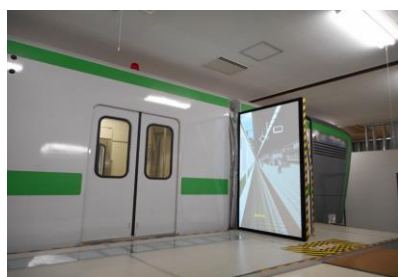

2014年6月20日

めざせ!! 未来の運転士!!

「JR東日本訓練体験ツアー」の発売について

JR東日本水戸駅では、鉄道をテーマにしたキッズ向けツアー・イベントの実施により、未来の鉄道ファンづくりに取り組んでいます。このたびその一環として、水戸総合訓練センターにて、救済はしごや運転シミュレータを使い、実際に訓練を体験して頂くツアーを実施します。

小学校高学年のお子様とその保護者を対象とした、2日間のツアーです。夏休みの思い出づくりに、JR東日本で本格的な運転士・車掌の訓練体験をしてみませんか？

- 1 出発日 <カリキュラム1日目>2014年8月23日(土)
<カリキュラム2日目>2014年8月24日(日)
※両日ともご参加ください。
- 2 行程 <1日目(8/23)>
水戸駅集合(9:30)…(徒歩)…水戸総合訓練センター(開校式・救済はしご体験・JR訓練見学等・昼食/弁当)…水戸駅にて解散(16:40頃)
<2日目(8/24)>
水戸駅集合(8:30)…水戸総合訓練センター(運転シミュレータを使った運転士・車掌訓練体験・踏切安全教室・開校式等・昼食/弁当)…水戸駅にて解散(16:40頃) ※ご宿泊は含まれておりません。ご希望の場合は水戸市内のホテルをご案内します。(混雑状況により、ご予約できない場合もございます。)
- 3 発売について 2014年6月23日(月)10:00より発売
- 4 発売箇所 びゅうプラザ水戸駅・びゅう予約センター水戸
- 5 募集人員 小人1名(小学4~6年生)+大人1名の親子
20組40名(最少催行人員15組30名)
- 6 旅行代金 親子2人で(日帰り×2日間)17,000円
- 7 その他 パンフレットを水戸駅等にて掲出し、参加者を募集します。

《JR東日本水戸駅による鉄道をテーマにしたキッズ向けツアー・イベント例》

- ・「キッズトレインツアー」(2013年5月19日実施)
団体臨時列車を利用し、お子様に列車車内で車内放送・車内改札・車内販売の「お仕事体験」をお楽しみ頂けるツアーを実施しました。
- ・水戸市内幼稚園でのイベント(2013年8月9日実施)
水戸市内の幼稚園で、踏切安全教室や各種車両のパネル展示等を行いました。

運転シミュレータ(イメージ)