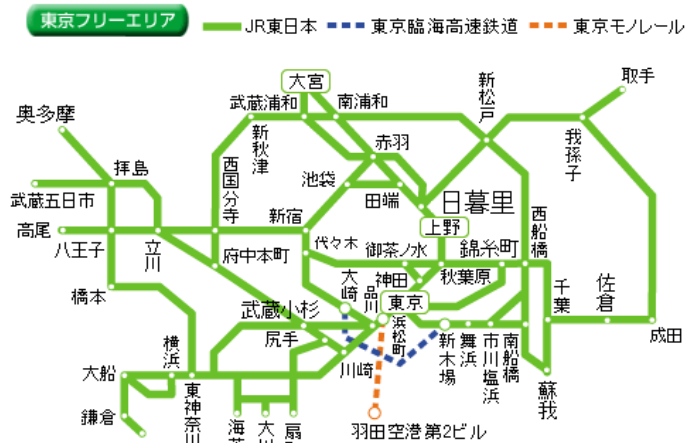

2014年6月20日

「大人の休日倶楽部会員限定東京おでかけフリーきっぷ」の発売について

JR 東日本では、期間限定で東京方面へのお出かけにおトクな「大人の休日倶楽部会員限定東京おでかけフリーきっぷ」を発売します。

当社の会員組織「大人の休日倶楽部」会員限定のきっぷで、往復の常磐線特急・急行列車の普通車指定席と東京近郊のJRの普通列車（快速含む）の普通車自由席、りんかい線、東京モノレール線が乗り降り自由な東京フリーエリアがついたおトクなきっぷです。「大人の休日倶楽部」にご入会されていない場合は、水戸駅・土浦駅・いわき駅・日立駅・下館駅のびゅうプラザで店頭入会をしていただければ、ご購入いただけます。

また、「東京おでかけフリーきっぷ」ご購入のお客さまへグランルーフ商品券等が当たるプレゼントキャンペーンを実施します。

ぜひ、この機会に「大人の休日倶楽部会員限定東京おでかけフリーきっぷ」をご利用ください。

1 商品概要

- (1) 利用期間：2014年7月1日（火）から2014年7月31日（木）まで
- (2) 発売期間：2014年6月21日（土）から2014年7月27日（日）まで
※利用開始日前日までの発売です。
- (3) 主な効力等
 - ・フリーエリア内までの往復は、特急・急行列車の普通車指定席がご利用になれます。
 - ・フリーエリア内では普通列車（快速含む）の普通車自由席、東京臨海高速鉄道線（りんかい線）、東京モノレール線が乗り降り自由です。
 - ・「大人の休日倶楽部ジパング会員」及び「大人の休日倶楽部ミドル会員」が「大人の休日倶楽部カード」で決済する場合に限り発売します。
- (4) 有効期間：4日間
- (5) 設定区間・発売額・フリーエリア

設定区間	発売額(円)
笠間・赤塚～友部	5,200
上菅谷・佐和・勝田・水戸	5,600
東海	6,300
十王～大甕	6,800
磯原～高萩	7,700
植田～大津港	8,200
泉	8,700
いわき～湯本	9,000
常陸大宮	6,000
常陸太田	6,000
常陸大子	7,000

2 「東京おでかけフリーきっぷ」プレゼントキャンペーンの実施について

(1) 実施期間：2014年7月1日（火）～8月5日（火）

グランルーフとは

東京駅八重洲口の2013年9月にオープンしたランドマークです。地下1階から地上3階で構成され、「光の帆」をデザインモチーフとした長さ約230mの大屋根が美しい、ときめきに満ちた空間です。レストラン、カフェを中心に16店舗が揃っております。

詳しくは、専用パンフレットをご覧ください。水戸支社ホームページをご覧ください。