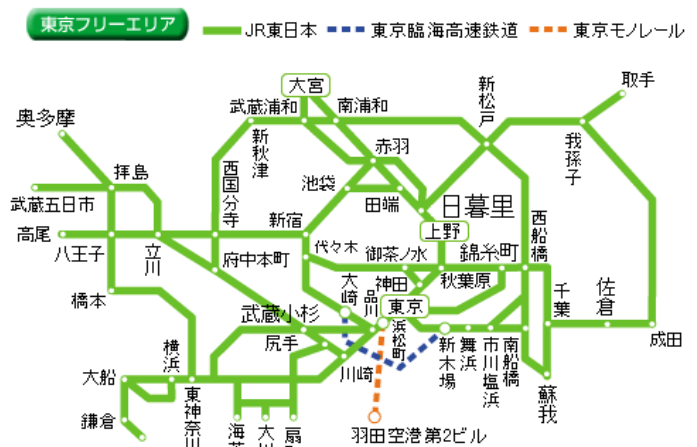

2014年6月20日

「大人の休日倶楽部会員限定東京おでかけフリーきっぷ」の発売について

JR 東日本では、期間限定で東京方面へのお出かけにおトクな「大人の休日倶楽部会員限定東京おでかけフリーきっぷ」を発売します。

当社の会員組織「大人の休日倶楽部」会員限定のきっぷで、往復の常磐線特急・急行列車の普通車指定席と東京近郊のJRの普通列車（快速含む）の普通車自由席、りんかい線、東京モノレール線が乗り降り自由な東京フリーエリアがついたおトクなきっぷです。「大人の休日倶楽部」にご入会されていない場合は、水戸駅・土浦駅・いわき駅・日立駅・下館駅のびゅうプラザで店頭入会をしていただければ、ご購入いただけます。

また、「東京おでかけフリーきっぷ」ご購入のお客さまへグランルーフ商品券等が当たるプレゼントキャンペーンを実施します。

ぜひ、この機会に「大人の休日倶楽部会員限定東京おでかけフリーきっぷ」をご利用ください。

1 商品概要

(1) 利用期間：2014年7月1日（火）から2014年7月31日（木）まで

(2) 発売期間：2014年6月21日（土）から2014年7月27日（日）まで

※利用開始日前日までの発売です。

(3) 主な効力等

- ・フリーエリア内までの往復は、特急・急行列車の普通車指定席がご利用になれます。
- ・フリーエリア内では普通列車（快速含む）の普通車自由席、東京臨海高速鉄道線（りんかい線）、東京モノレール線が乗り降り自由です。
- ・「大人の休日倶楽部ジパング会員」及び「大人の休日倶楽部ミドル会員」が「大人の休日倶楽部カード」で決済する場合に限り発売します。

(4) 有効期間：4日間

(5) 設定区間・発売額・フリーエリア

設定区間	発売額(円)
笠間・赤塚～友部	5,200
上菅谷・佐和・勝田・水戸	5,600
東海	6,300
十王～大甕	6,800
磯原～高萩	7,700
植田～大津港	8,200
泉	8,700
いわき～湯本	9,000
常陸大宮	6,000
常陸太田	6,000
常陸大子	7,000

2 「東京おでかけフリーきっぷ」プレゼントキャンペーンの実施について

(1) 実施期間：2014年7月1日（火）～8月5日（火）