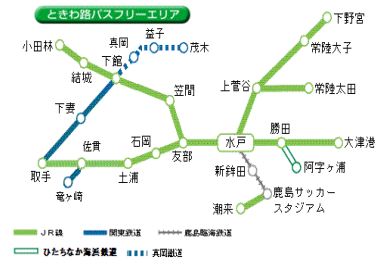

【真岡鐵道】真岡駅・益子駅

【JR東日本】土浦駅・水戸駅・日立駅・下館駅・常陸大子駅・常陸太田駅

※スタンプ設置時間：各駅ごとに異なります。専用パンフレットをご確認ください。

スタンプデザインイメージ

3 参加方法

JR東日本の首都圏の主な駅及びスタンプラリー対象駅にあるスタンプラリー台紙を受け取ります

スタンプラリー対象駅に設置されたスタンプを押します

専用応募はがきにて応募ください（スタンプ台紙付）

（パンフレットイメージ）

4 賞品

獲得スタンプ数	賞品名	賞品名	プレゼント数
3スタンプ達成 (鉄道会社2社以上)	鹿島臨海鉄道賞	Bトレインショーティー	抽選で 10名様
	関東鉄道賞	駅名オリジナル キーホルダーセット	抽選で 10名様
	ひたちなか海浜鉄道賞	ひたちなか海浜鉄道 湊線開業100周年記念乗車券	抽選で 10名様
	真岡鐵道賞	オリジナル定規・クリアファ イル・キーホルダーセット	抽選で 10名様
	JR東日本賞	オリジナル鉄道グッズ 詰め合わせ	抽選で 10名様
5スタンプ達成 (鉄道会社5社以上)	A賞	宿泊券3組6名 (袋田温泉/思い出浪漫館)	抽選で 3組様
	B賞	プラレールE7系北陸新幹線 かがやき立体レールセット	抽選で 5名様
	C賞	ほしいも(乾燥いも)1箱	抽選で 10名様

5 その他

全てのスタンプは改札外に設置しております。スタンプを押すためには、いったん改札外に出る必要があるため、入場された駅からの運賃・料金がかかります。

週末のスタンプラリーに便利な! 「ときわ路パス」

スタンプラリー対象駅を含む右記フリーエリア内の
普通列車の普通車自由席が乗り降り自由のきっぷです

【発売額】おとな 2,150 円、こども 540 円

大人の休日倶楽部会員 1,650 円

【有効期間】1 日間