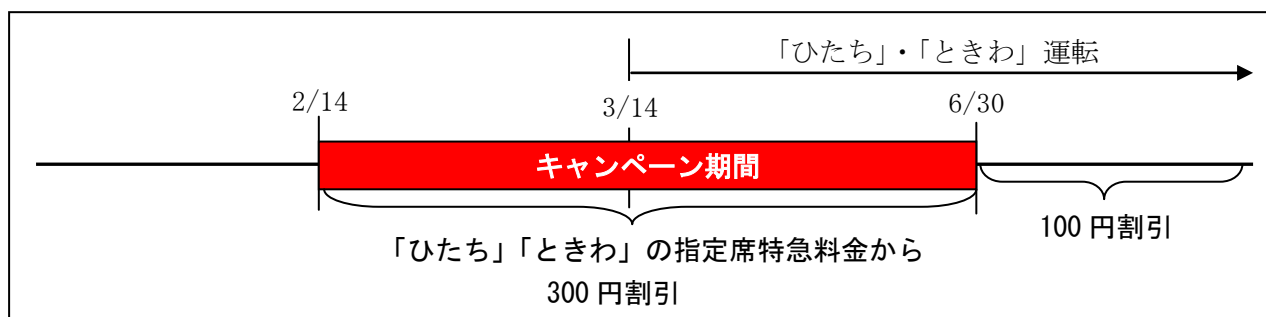

■割引額の適用例について

キャンペーン期間内に購入や乗車変更の操作を行った場合、300 円割引となります。

(キャンペーン期間内に購入し、乗車する場合)

①キャンペーン期間内に、指定席を購入・乗車する場合・・・・・・300 円割引

(キャンペーン期間外に購入し、乗車する場合)

②キャンペーン期間外に、指定席を購入・乗車する場合・・・・・・100 円割引

(キャンペーン期間をまたがって購入する場合)

③キャンペーン期間内に、キャンペーン期間後に乗車する指定席を購入・・・・・・300 円割引

※キャンペーン最終日の6月30日には、7月30日までの指定席が購入できます。

(一度購入した後に、乗車日、乗車列車、座席等を変更する場合)

④キャンペーン期間内に、キャンペーン期間後に乗車する指定席を購入し、
キャンペーン期間後に乗車列車等を変更・・・・・・100 円割引

④の割引額は、購入時の300円から100円に変更となります。

(例) ① 2/17(キャンペーン期間内)に3/14発車の「ひたち」「ときわ」を購入した場合は、300 円割引

② 7/1(キャンペーン期間外)に7/14発車の「ひたち」「ときわ」を購入した場合は 100 円割引

③ 6/14(キャンペーン期間内)に7/14発車の「ひたち」「ときわ」を購入した場合は 300 円割引

④ 6/14(キャンペーン期間内)に7/1発車の「ひたち」「ときわ」を購入し、7/1に乗車変更した場合は 100 円割引

※「スーパーひたち」および「フレッシュひたち」は対象外です。