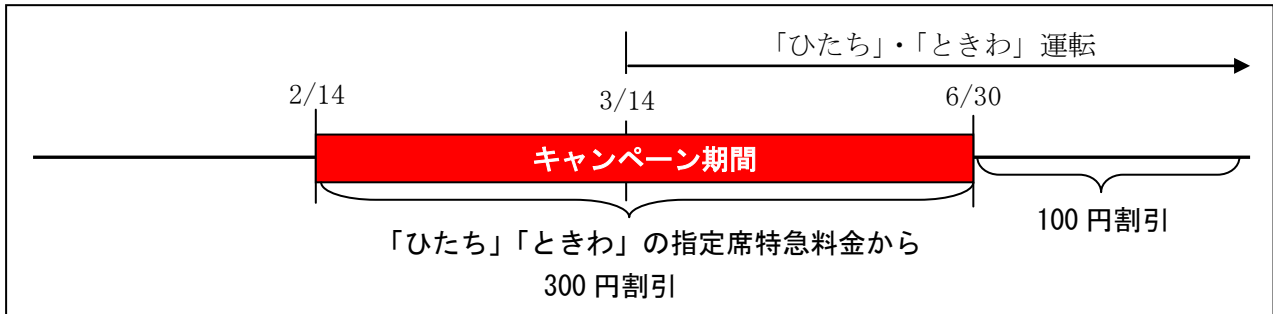

■割引額の適用例について

キャンペーン期間内に購入や乗車変更の操作を行った場合、300 円割引となります。

(キャンペーン期間内に購入し、乗車する場合)

①キャンペーン期間内に、指定席を購入・乗車する場合・・・・・・・・・・・・・300 円割引

(キャンペーン期間外に購入し、乗車する場合)

②キャンペーン期間外に、指定席を購入・乗車する場合・・・・・・・・・・・・・100 円割引

(キャンペーン期間をまたがって購入する場合)

③キャンペーン期間内に、キャンペーン期間後に乗車する指定席を購入・・・・・・・・・・・・・300 円割引

※キャンペーン最終日の6月30日には、7月30日までの指定席が購入できます。

(一度購入した後に、乗車日、乗車列車、座席等を変更する場合)

④キャンペーン期間内に、キャンペーン期間後に乗車する指定席を購入し、
キャンペーン期間後に乗車列車等を変更・・・・・・・・・・・・・100 円割引

④の割引額は、購入時の300円から100円に変更となります。

(例) ① 2/17(キャンペーン期間内)に3/14発車の「ひたち」「ときわ」を購入した場合は、300 円割引

② 7/1(キャンペーン期間外)に7/14発車の「ひたち」「ときわ」を購入した場合は 100 円割引

③ 6/14(キャンペーン期間内)に7/14発車の「ひたち」「ときわ」を購入した場合は 300 円割引

④ 6/14(キャンペーン期間内)に7/1発車の「ひたち」「ときわ」を購入し、7/1に乗車変更した
場合は 100 円割引

※「スーパーひたち」および「フレッシュひたち」は対象外です。