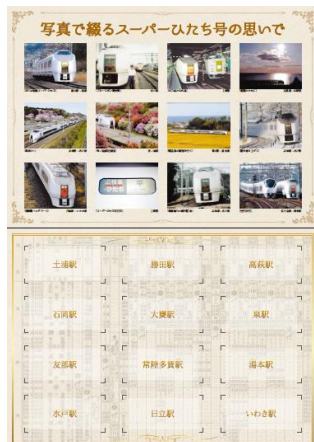

表1

| 発売箇所  | さよならスーパーひたち号<br>記念入場券 | さよならフレッシュひたち号<br>記念入場券 |
|-------|-----------------------|------------------------|
| 土浦駅   | 700セット                | 700セット                 |
| 石岡駅   | 100セット                | 100セット                 |
| 友部駅   | 100セット                | 100セット                 |
| 水戸駅   | 500セット                | 500セット                 |
| 勝田駅   | 200セット                | 200セット                 |
| 大甕駅   | 100セット                | 100セット                 |
| 常陸多賀駅 | 100セット                | 100セット                 |
| 日立駅   | 200セット                | 200セット                 |
| 高萩駅   | 50セット                 | 50セット                  |
| 泉駅    | 100セット                | 100セット                 |
| 湯本駅   | 50セット                 | 50セット                  |
| いわき駅  | 300セット                | 300セット                 |

### ■台紙デザイン (イメージ)

「さよならスーパーひたち号記念入場券」

「さよならフレッシュひたち号記念入場券」

【表面】

【中面】

【表面】

【中面】