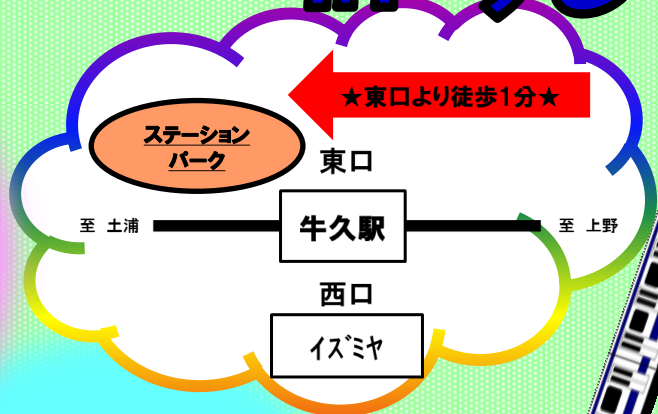

※ イベント内容は予告なく変更となる場合がありますので予めご了承ください。

☆ 常磐線 開業 120 周年 記念 ☆

藤代駅 牛久駅 荒川沖駅
ふれあいまつり
in うしく

日時

12月17日(土)

10:00~15:00

入場14:30まで
(雨天中止)

会場

牛久駅
ステーションパーク

入場料無料

見どころ!!

- 筑波大学JAZZ愛好会
(11時00分~12時00分、13時30分~14時30分)
- 東洋大学附属牛久高等学校吹奏楽部による演奏
(10時00分~11時00分、12時30分~13時30分)
- 子ども駅長制服を着ての記念撮影☆
- ムコナくと記念撮影
(10時00分~10時30分、12時00分~12時30分、14時30分~15時00分)
- ペーパークラフト教室 クイズ大会 年表や絵の展示
- 飲食の出店 などなど...