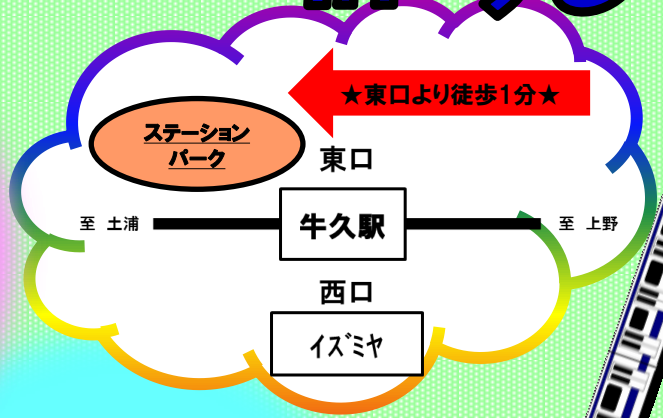

※ イベント内容は予告なく変更となる場合がありますので予めご了承ください。

☆ 常磐線 開業 120 周年 記念 ☆

藤代駅 牛久駅 荒川沖駅  
**ふれあいまつり**  
in うしく

日時

12月17日(土)

10:00~15:00

入場14:30まで  
(雨天中止)

会場

牛久駅  
ステーションパーク

入場料無料

見どころ!!

- 筑波大学JAZZ愛好会  
(11時00分~12時00分、13時30分~14時30分)
- 東洋大学附属牛久高等学校吹奏楽部による演奏  
(10時00分~11時00分、12時30分~13時30分)
- 子ども駅長制服を着ての記念撮影☆
- ムコナくと記念撮影  
(10時00分~10時30分、12時00分~12時30分、14時30分~15時00分)
- ペーパークラフト教室 クイズ大会 年表や絵の展示
- 飲食の出店 などなど...