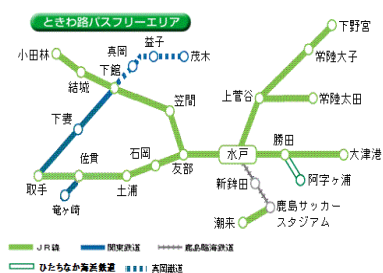

新宿駅（駅弁屋頂）

(弁当掛け紙デザインイメージ)

7 その他

週末のスタンプラリーに便利な！「ときわ路パス」
スタンプラリー対象駅を含む右記フリーエリア内の
普通列車（快速含む）の普通車自由席が乗り降り
自由のきっぷです

【発 売 額】おとな 2,150 円、こども 540 円

大人の休日倶楽部会員 1,650 円

【有効期間】1 日間

【発売期間】2017 年 1 月 20 日～2017 年 5 月 7 日

※ただし、大人の休日倶楽部会員は 2017 年 2 月 4 日～2017 年 3 月 26 日

【利用期間】2017 年 2 月 4 日～5 月 7 日の土休日

※ただし、大人の休日倶楽部会員は 2017 年 3 月 4 日～2017 年 3 月 26 日の土休日

【発売箇所】フリーエリア内の J R の駅の指定席券売機、みどりの窓口、びゅう
プラザまで（一部お取り扱いしていない箇所もございます）

※特急列車をご利用の際は、別に特急券をお買い求めください。