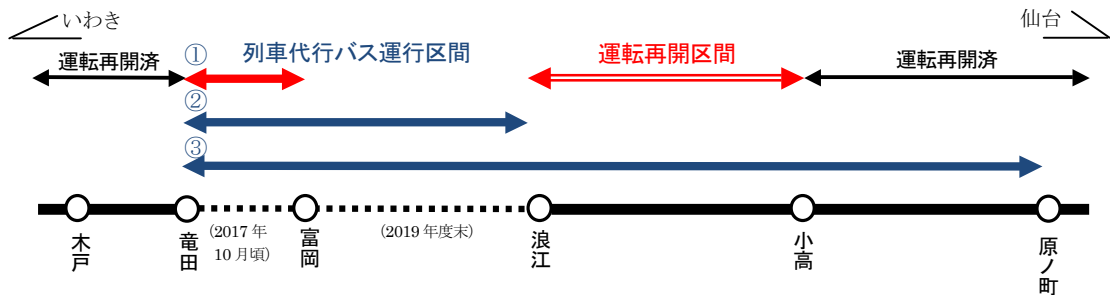

富岡町、浪江町の避難指示解除に伴う常磐線の運行について

富岡町と浪江町に設定された避難指示（帰還困難区域を除く）の解除日が決定されたことから、運転を見合わせている常磐線浪江駅～小高駅間の運転再開及び竜田駅～富岡駅間の列車代行バスの運行を下記のとおり実施いたします。

1 運転再開（列車代行バスを含む）区間

2 実施日

2017年4月1日（土）

3 運転時刻表【別紙】

○列車（浪江駅～小高駅）

22本／日

浪江駅バス停は現在の浪江町役場前から浪江駅前広場に変更します。

4 その他

○浪江駅では11時10分～19時10分に係員を配置し、改札業務を行います。

きっぷについては、自動券売機でお求めください。

浪江～小高間運転再開に伴う列車時刻について

別紙

【下り列車運転時刻】

(増発)