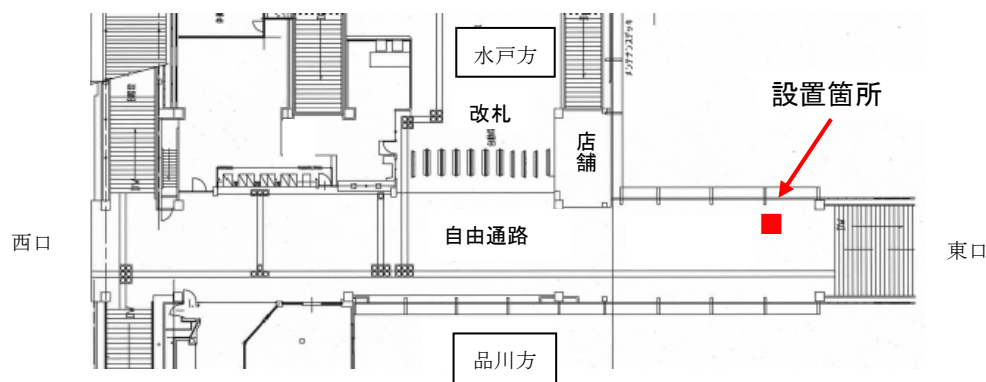

2017年7月21日

常磐線牛久駅で宅配ロッカー「はこぼす」スタート！！

- JR東日本水戸支社では、日本郵便株式会社の宅配ロッカー「はこぼす」を、水戸支社管内で初めて常磐線牛久駅に設置いたします。
- これにより、お客さまは、通勤・通学途上での宅配荷物の受取が可能になるとともに、インターネット通販の拡大により増加している再配達に伴う物流コストやCO2排出量の削減に寄与することができます。

1 設置場所 常磐線牛久駅自由通路（東口側）

2 サービス開始日 平成29年7月27日（木）0：00より

3 宅配ロッカー「はこぼす」の概要

不在再配達の荷物等を「宅配ロッカー」で受け取れます。

- (1) 宅配会社
 - ・ 日本郵便株式会社
- (2) 取扱荷物
 - ・ 日本郵便「ゆうパック」
- (3) ロッカー筐体
 - ・ 口数 10口
 - ・ イメージは右記参照
- (4) 使用料
 - ・ お客様負担はございません（無料）。

※詳しくは日本郵便(株)の「はこぼす」のHPをご覧ください。