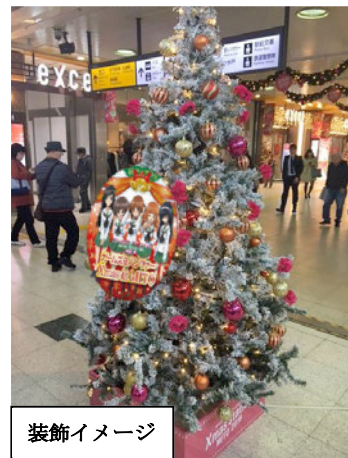

##### (3) プレゼント商品

クリアファイル

【表面】

【裏面】

クリアファイルイメージ

## 2 クリスマスモニュメントの設置

ご当地アニメ「ガールズ&パンツァー」とコラボした  
アニメキャラクターを使用したクリスマス装飾

- (1) 期間 2017年12月25日(月)まで
- (2) 場所 水戸駅改札前及び自由通路
- (3) 内容 ツリー、ガーランド、フラッグ

装飾イメージ