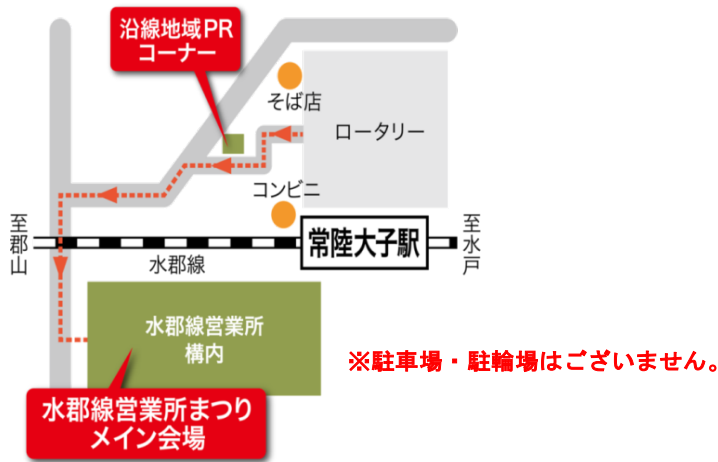

2018年10月19日
東日本旅客鉄道株式会社
水戸支社

水郡線営業所まつりを開催します！

JR東日本水戸支社は、11月18日（日）に「水郡線営業所まつり」を開催します。沿線活性化のため、幅広い世代のお客さまに楽しんでいただけるよう、各種イベントをご用意してお待ちしております。今回、初めての企画では、車両の乗車体験及び車掌放送体験を実施します。ぜひ水郡線を利用してご来場ください。

1 日時・場所

- (1) 日時 2018年11月18日（日）10時00分から15時00分 荒天中止
※入場無料、14時30分まで入場可能
- (2) 場所 水郡線営業所構内（住所：茨城県久慈郡大子町大子999）
常陸大子駅より徒歩約10分

2 会場案内図

3 内容

- (1) 車両展示コーナー

キハE130系

キハ47形

DE10形

※車両運用の都合により、展示内容は急きょ変更となることがございます。

※「キハE130系」は、飲食も可能なスペースとして車内立ち入りができます。

※展示車両の撮影において、三脚や脚立の使用を制限する場合がございます。

(2) 体験コーナー

- ・入出区車両乗車体験及び車内放送体験 **New!**

※入出区車両乗車体験及び車内放送体験は、先着10組20名（親子同伴）とさせていただきます。

※水郡線営業所構内にて10時00分から受付を開始いたします。定員になり次第受付終了とさせていただきます。

- ・ミニSL乗車体験
- ・線路点検作業車（レールスター）乗車体験
- ・こども駅長制服撮影会

停車駅：水戸・袋田・常陸大子

5 おトクなきっぷのご紹介

茨城県内及び栃木県東部の観光地を巡るお出かけに便利でおトクな「ときわ路パス」をぜひご利用ください！

◆「ときわ路パス」概要

(1) 利用期間

2018年9月1日（土）～11月25日（日）の土休日

※大人の休日倶楽部会員用は2018年10月6日（土）～11月25日（日）の土休日

(2) 発売期間