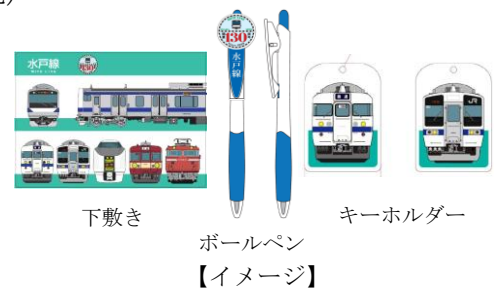

7 水戸線開業 130 周年記念駅弁の販売

現在販売している「いばらきいいものとりあい弁当」に、水戸線開業 130 周年記念の掛け紙を使用し、販売します。

販売期間：2019 年 1 月 19 日（土）

販売箇所：水戸駅臨時販売スペース（改札外）

NewDays ミニ水戸 1 号店（改札外）

NewDays ミニ水戸 7 号店（改札内）