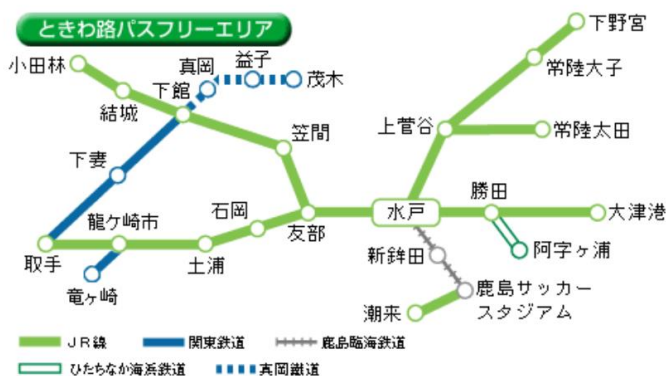

2020年7月10日
 鹿島臨海鉄道株式会社
 関東鉄道株式会社
 ひたちなか海浜鉄道株式会社
 真岡鐵道株式会社
 東日本旅客鉄道株式会社水戸支社

茨城を楽しもう！夏季「ときわ路パス」でローカル線の旅

近場のお出かけを応援し、楽しんでいただくとともに、県内流動の促進を図るため、春季と秋季に発売している「ときわ路パス」を特別に夏の期間も設定します。また、鉄道5社共同で「ローカル線に乗ってプレゼントキャンペーン」を実施します。

是非この夏はローカル線で周遊の旅をお楽しみください。

1 夏季「ときわ路パス」について

- (1) 利用期間：2020年7月23日（木・祝）～2020年8月30日（日）の土休日
- (2) 発売期間：2020年7月17日（金）～2020年8月30日（日）※利用日の1カ月前から発売。
- (3) 有効期間：1日間
- (4) 発売額：おとな2,180円、大人の休日倶楽部会員1,670円、子ども550円
- (5) 発売箇所：フリーエリア内のJRの主な駅の指定席券売機、みどりの窓口
 （一部お取り扱いのない箇所もございます）

※大人の休日倶楽部会員用も同じ利用期間、発売期間となります。

夏季「ときわ路パス」B1ポスター

※鹿島サッカースタジアム駅は、試合の開催日のみ臨時営業します。

※水郡線上小川～常陸大子間については、代行バスを運転しております。

バスの時刻表については、[JRみと](#) [検索](#) または www.jrmito.com

2 「ローカル線に乗ってプレゼントキャンペーン」について

- (1) キャンペーン名称: ローカル線に乗ってプレゼントキャンペーン
- (2) 実施期間: 2020年7月23日(木・祝)～2020年8月30日(日)
- (3) 実施箇所: 大洗駅(鹿島臨海鉄道)、取手駅(関東鉄道)、那珂湊駅(ひたちなか海浜鉄道)、真岡駅(真岡鐵道)、水戸駅(JR東日本)
- (4) 実施概要: 夏季「ときわ路バス」をご購入いただいたお客さまへ先着10,100名さまに各駅限定ポストカードをプレゼントする。(各駅2,020枚)

引換駅	大洗駅 (鹿島臨海鉄道)	取手駅 (関東鉄道)	那珂湊駅 (ひたちなか海浜鉄道)	真岡駅 (真岡鐵道)	水戸駅 (JR東日本)
引換箇所	改札	改札	改札	窓口	改札
引換時間	9:00～17:00	9:00～18:00	9:00～17:00	9:00～18:00	9:00～20:00

※賞品: 各駅限定ポストカード(5種類)各駅2,020枚。

(5) 参加方法

- ① 夏季「ときわ路バス」を発売箇所にて購入。
- ② 実施期間中に引換箇所です夏季「ときわ路バス」を提示する。
- ③ ポストカードを受け取る。