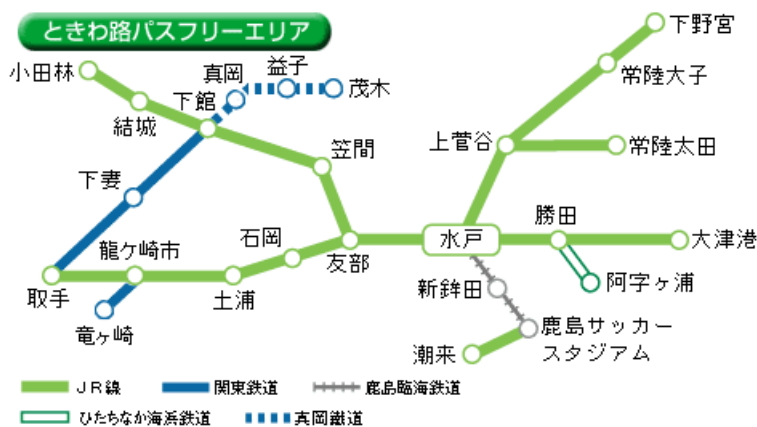

## 大洗・ひたちなかエリアで、夏のいばらきを楽しもう！

この度、「茨城を楽しもう！」をキャッチフレーズに、大洗町・ひたちなか市を中心に夏のいばらきのおすすめスポットやグルメ情報を SNS などでも PR していきます。JR 東日本水戸支社では、おでかけに便利な「ときわ路パス」を3年ぶりに夏季期間に発売しています。また、鉄道3社（鹿島臨海鉄道、ひたちなか海浜鉄道、JR 水戸支社）のタイアップによる、いばらき鉄道デジタルスタンプラリーを開催します。

### 1 Twitter で大洗・ひたちなかエリアの魅力を発信します！

国営ひたち海浜公園の「緑のコキア」や、サメの飼育種類数 国内ナンバーワンを誇るアクアワールド茨城県大洗水族館など、大洗・ひたちなかエリアの夏の魅力を、JR 水戸支社公式 Twitter「ムコナの★ちい旅」で発信していきます。

Twitter「ムコナの★ちい旅」

国営ひたち海浜公園

アクアワールド茨城県大洗水族館

### 2 夏季特別設定！おでかけに便利な「ときわ路パス」を発売しています！

春と秋に発売している「ときわ路パス」を3年ぶりに、夏季期間に発売しています。大洗・ひたちなかエリアへのお出かけにぜひご利用ください。

- (1) 利用期間：2020年7月23日（木・祝）～2020年8月30日（日）の土休日
- (2) 発売期間：2020年7月17日（金）～2020年8月30日（日）
- (3) 有効期間：1日間
- (4) 発売額：おとな2,180円、大人の休日倶楽部会員1,670円、こども550円
- (5) 発売箇所：フリーエリア内のJRの主な駅の指定席券売機、みどりの窓口

※ 利用期間・発売期間は大人の休日倶楽部会員用も同じ期間です。  
 ※ 鹿島サッカースタジアム駅は、試合の開催日のみ臨時営業します。  
 ※ 水郡線上小川～常陸大子駅間は、代行バスを運転しております。このきっぷで代行バスをご利用いただけます。代行バスの時刻などの詳細は、JR水戸支社ホームページをご確認ください。